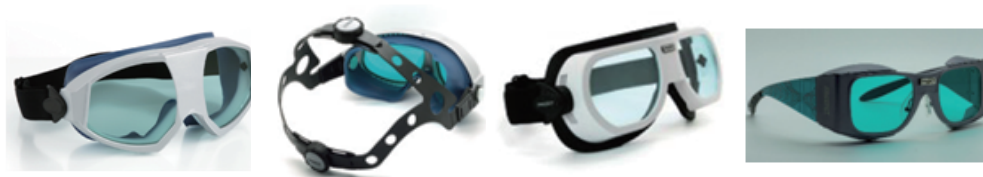

New!

0140 系列

型号		P0140-EG01	P0140-EG02	P0140-ES01	P0140-ER03
订货号		4040.0140.0701	4040.0140.0702	4040.0140.1901	4040.0140.1803
起订量	-	1	1	1	1
适用激光	-	Diode, Disk, Nd:YAG, Fibre, Telecom, Ho:YAG, Er:YAG, CO2			
镜片材料	-	矿物玻璃			
颜色	-	淡灰色色			
防护等级	-	915 – 955 DIR LB5 > 955 – 1000 DIR LB6 > 1000 – 1025 DIR LB7 + M LB7Y > 1025 – 1400 D LB7 + IR LB8 + M LB8Y > 1400 – 2600 DI LB4 > 2600 – 2800 DI LB3 > 2800 – 3000 DI LB4 > 3000 – 4000 DI LB3 > 4000 – 9000 DI LB4 > 9000 – 11000 DI LB5			
VLT (约)	%	70			
镜框类型	-	GLADIATOR	GLADIATOR+舒适头套	SPECTOR	RETRO*
镜框材料	-	金属			
镜框颜色	-	银色	银色	白色	钛金属色
重量 (约)	g	260		150	125
推荐男/女	-	男 / 女			
适合佩戴矫正眼镜	-	是		是	小型
安全认证	-	DIN EN207, DIN EN208, PF CE			
可选配件		-	-	-	内挂式矫正镜框 4050.1000.1001