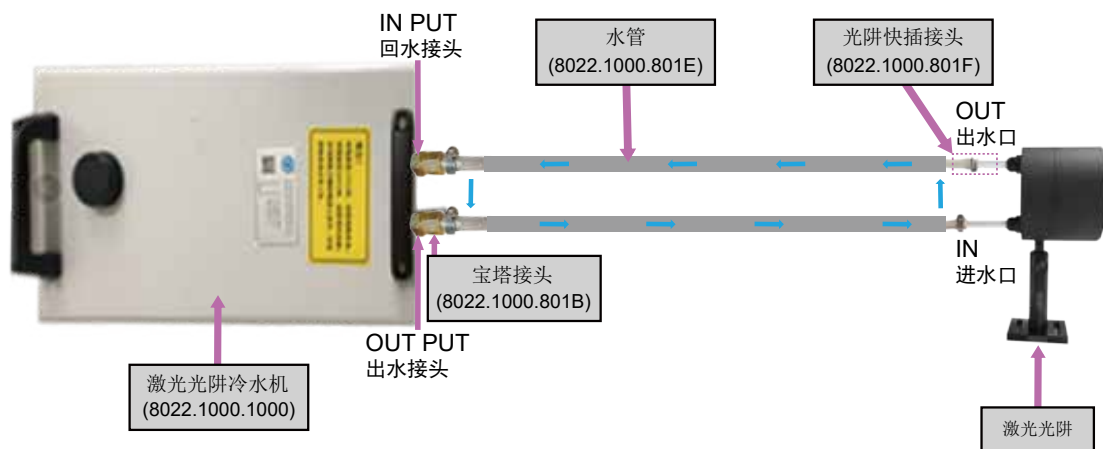

激光光阱冷水机冷却的连接示意图：

型号	W82-1000		
订货号	8022.1000.1000		
每 1 台激光光阱的输入激光器功率 (瓦)	1 ~ 200	201 ~ 500	501 ~ 1000
推荐冷却水流量 (升 / 分钟)	0.94	2.83	5.67
1 台冷水机配激光光阱的台数	1		
适配冷水机的配件套装	W8022-8010		